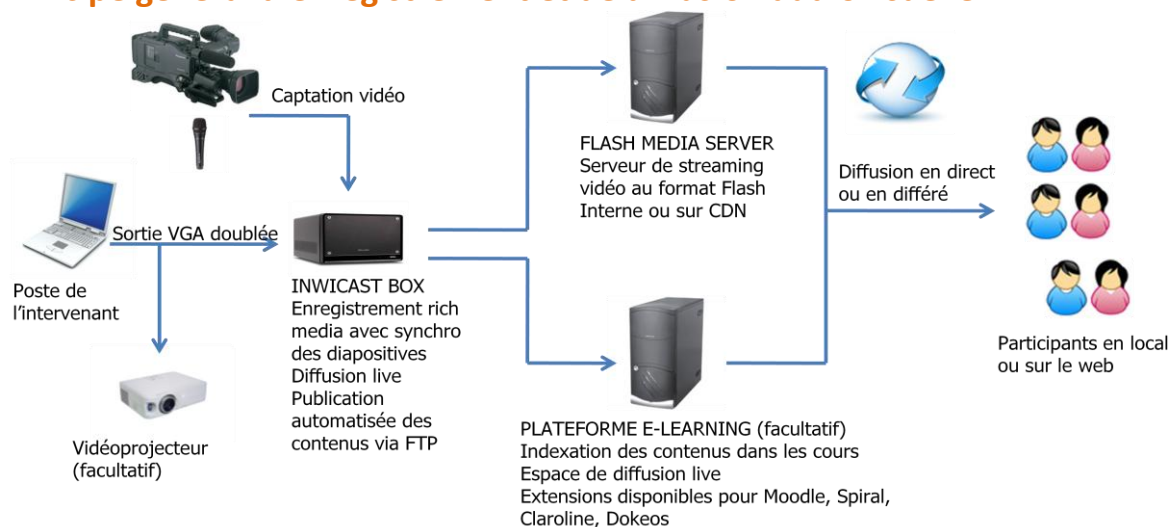

Principe général d'enregistrement et de diffusion audiovisuelle

INWICAST BOX – Solution commercialisée par WEBCASTOR
SARL au capital de 15.000€ - SIRET : 450 227 004 00014 / APE : 921B
111 rue du 1er mars 1943 69100 Villeurbanne
Tel : 04 89 83 65 00 - Fax : 04 89 83 65 09 – contact@webcastor.fr